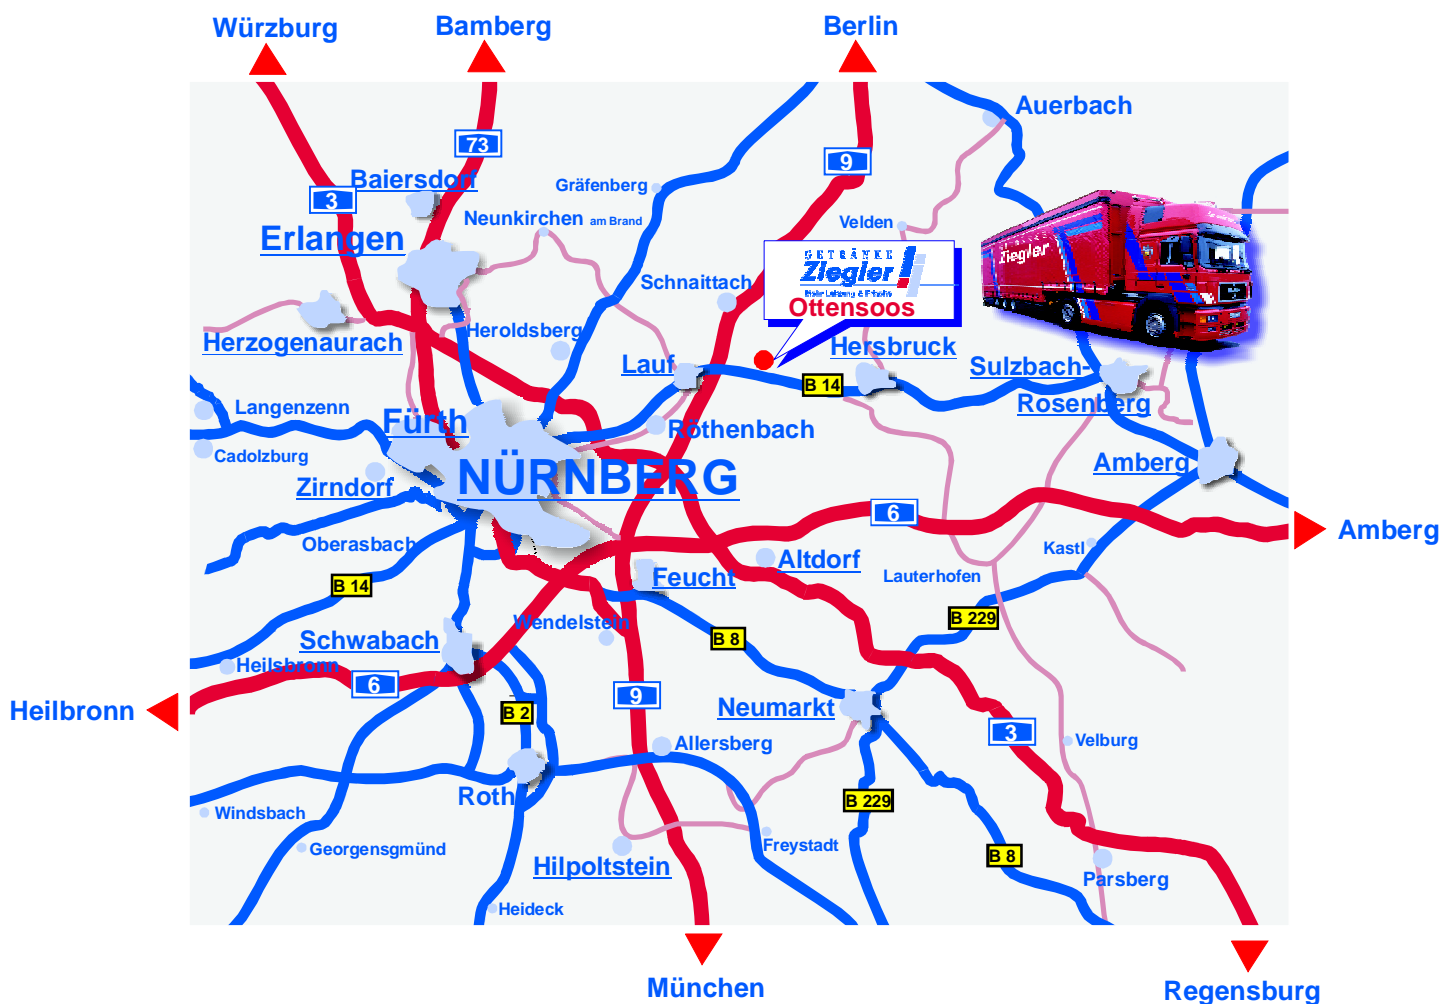

Anfahrt

Unser Standort Ottensooos bei Nürnberg liegt direkt an der Autobahn Nürnberg-Berlin.
Ausfahrt Lauf Nord weiter auf der B 14 in Richtung Hersbruck.
Nach ca. 2 km befinden Sie sich schon bei uns auf dem Bräunleinsberg in Ottensooos.